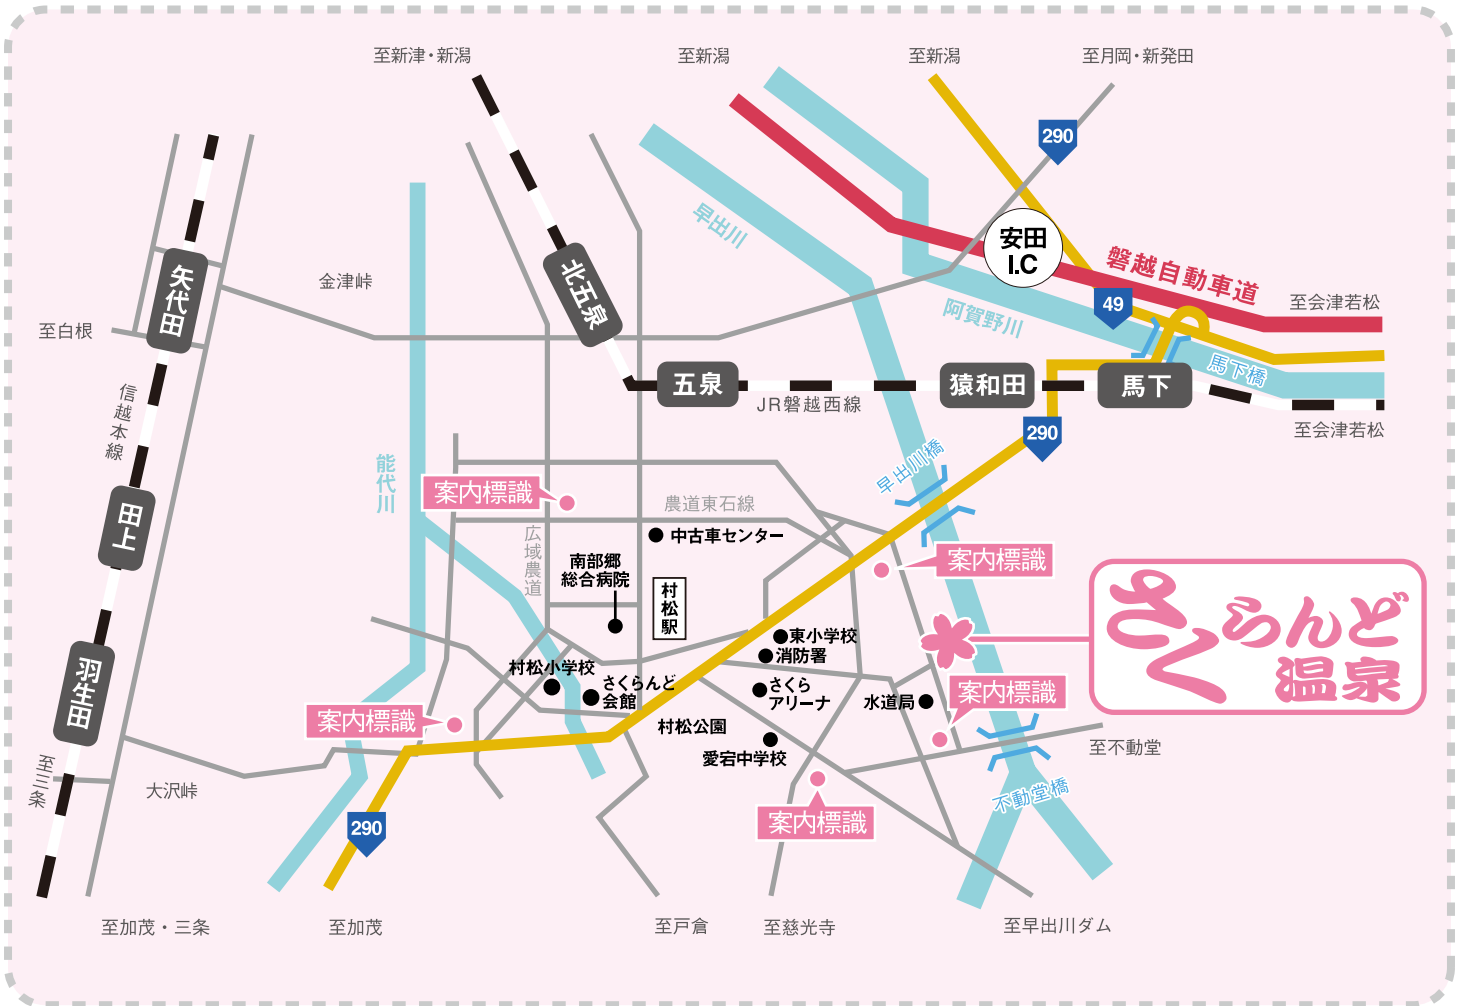

## ＊ さくらんど温泉 案内図 ＊

### 🌸 お車でお越しの方

磐越自動車道：安田IC下車国道290号経由→車で20分

### 🌸 公共交通機関でお越しの方

JR磐越西線：五泉駅よりタクシーで15分

〒959-1708 新潟県五泉市上木越甲423番地1

TEL 0250-58-1611 FAX 0250-58-1622